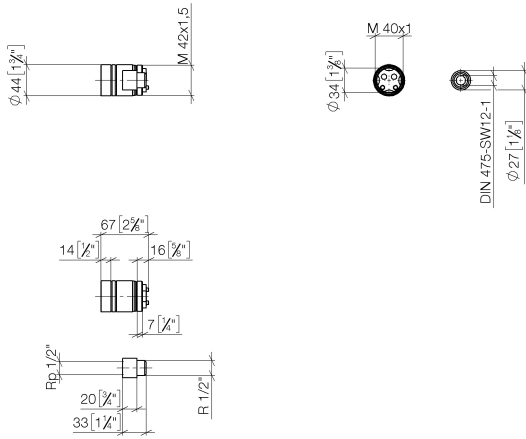

Extension 20 mm -

12 070 970 90

Extension 20 mm -

12 070 970 90

Extension 20 mm -

12 070 970 90

mm [inches]

Certificates

IAPMO_6397.

Extension 20 mm -

12 070 970 90

Spare parts list

No.	Item Number	Name	Quantity used	Delivery time
2	09 24 03 072 10 90	nipple	1	2
3	09 14 10 190 90	seal	2	2
5	09 14 10 034 90	seal	1	2
7	09 14 10 042 90	seal	2	2